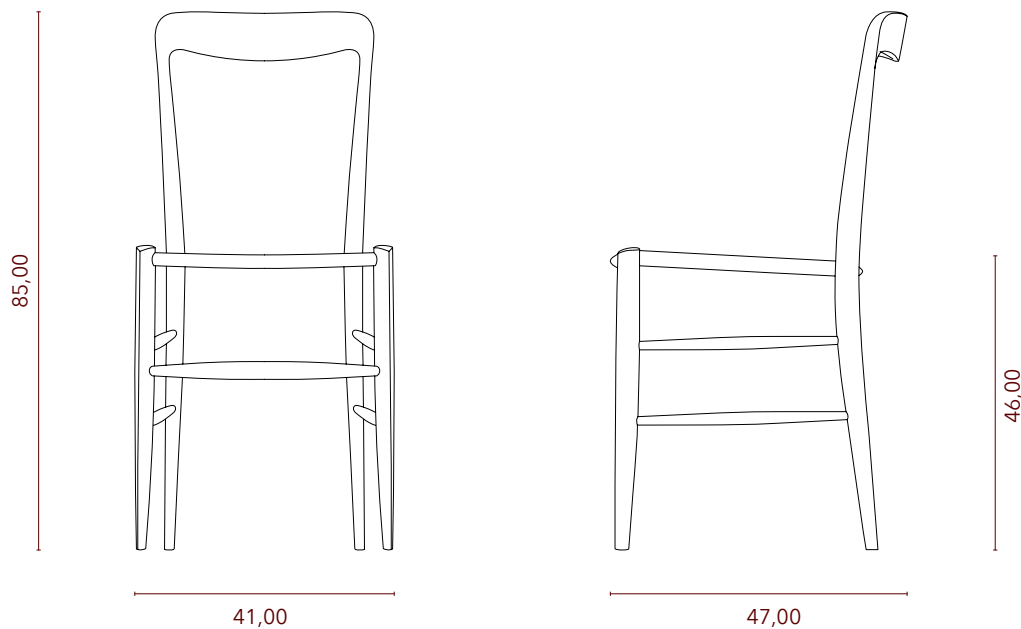

Dimensioni

Dimensions

Altezza schienale / *back height* 85.00

Altezza seduta / *seat height* 46.00

Profondità / *deph*t 47.00

Larghezza / *width* 41.00

Peso

Weight

da 2,05 a 2,2 kg

Essenze disponibili

Available woods

Faggio, Ciliegio /
Beechwood, Cherry