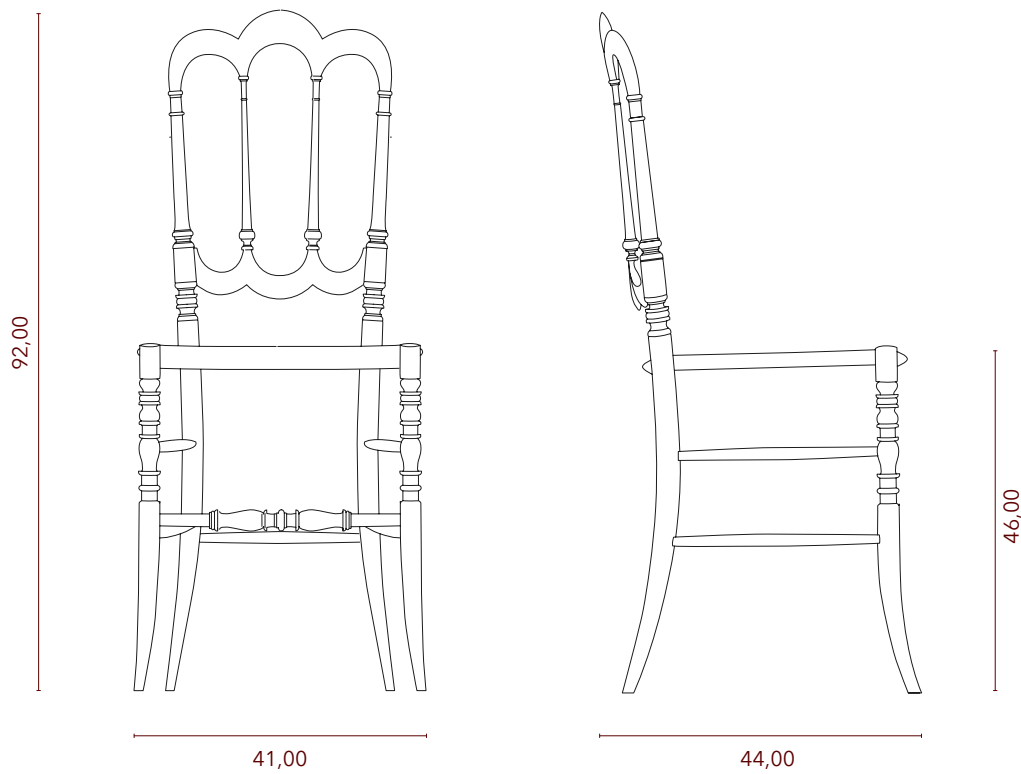

## Dimensioni

### *Dimensions*

Altezza schienale / *back height* 92.00

Altezza seduta / *seat height* 46.00

Profondità / *deph*t 44.00

Larghezza / *width* 41.00

## Peso

### *Weight*

2,05 kg