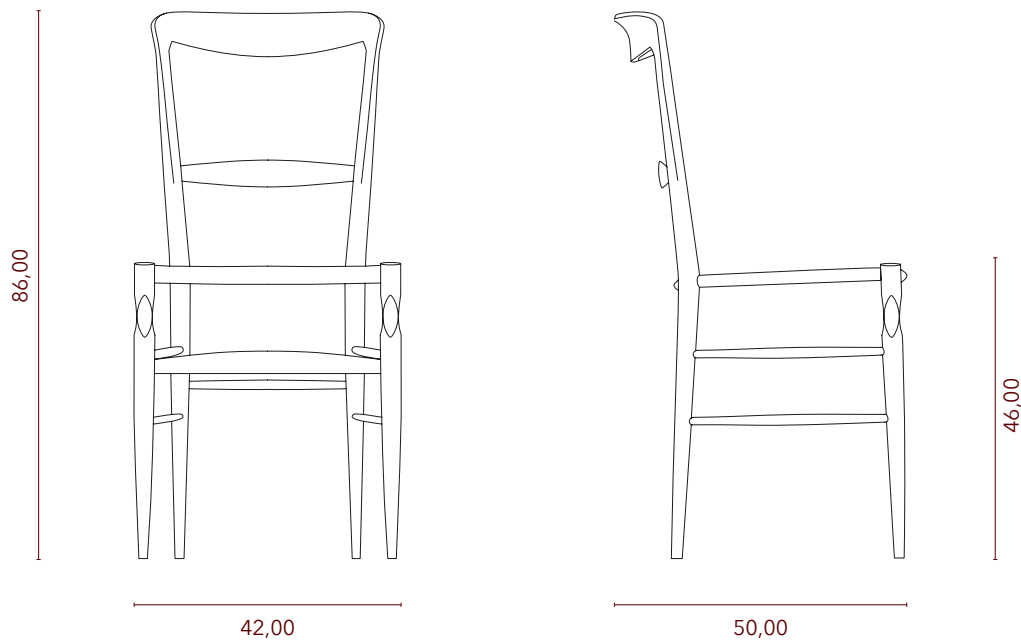

Dimensioni

Dimensions

Altezza schienale / *back height* 86.00

Altezza seduta / *seat height* 46.00

Profondità / *deph*t 50.00

Larghezza / *width* 42.00

Peso

Weight

2,2 kg

Essenze disponibili

Available woods

Faggio / *Beechwood*