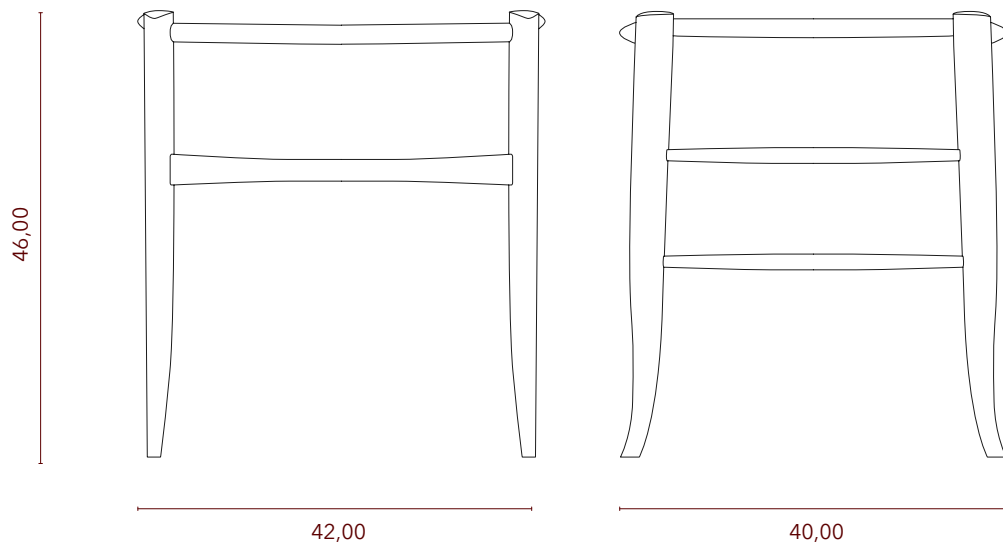

Sgabello Campanino 900

Stool Campanino 900

Una delle linee più versatili e adattabili ad ogni tipo di arredamento. Essenziale e raffinata, è particolarmente apprezzata anche nelle ambientazioni contemporanee.

One of the most versatile models, it is adaptable to all kind of furniture. Its pleasant simple style is appreciated even in modern settings.

Dimensioni

Dimensions

Altezza seduta / *seat height* 46.00

Profondità / *depth* 40.00

Larghezza / *width* 42.00

Peso

Weight

1,4 kg

Essenze disponibili

Available woods

*Faggio, Ciliegio /
Beechwood, Cherry*

Materiale seduta *Seat options*