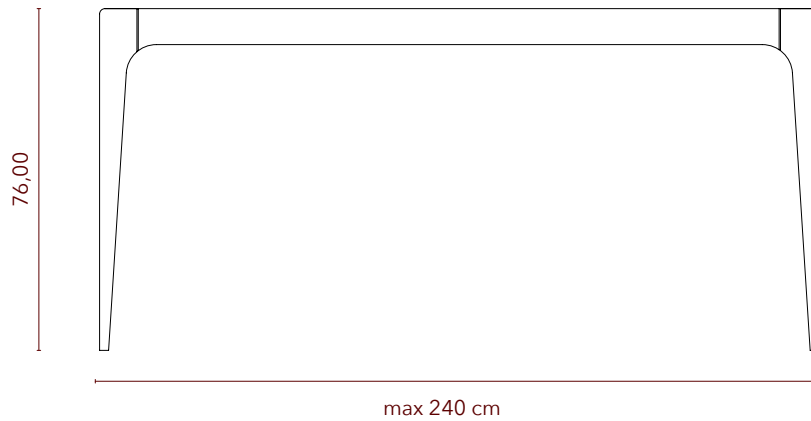

## *Table Bone*

---

Un tavolo dal design organico ed essenziale. La complessa forma della gamba è lavorata interamente a mano.  
Disponibile con piano in vetro, marmo o legno.  
Design Paolo Levaggi.

*A table with an organic and essential design. The complex leg's shape is completely handmade. Available with glass, marble or wooden top.  
Design Paolo Levaggi.*

## Dimensioni

### *Dimensions*

Altezza / height 76.00

Lunghezza personalizzata / length custom (max 240 cm)

Larghezza personalizzata / width custom

---