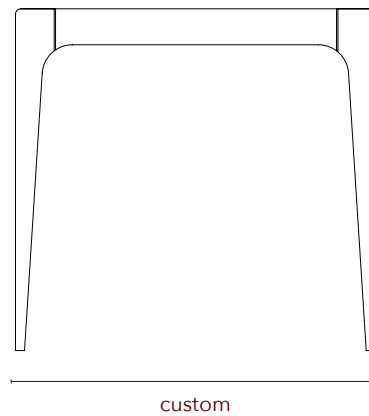

# Tavolo Bone

## *Table Bone*

---

Un tavolo dal design organico ed essenziale. La complessa forma della gamba è lavorata interamente a mano.  
Disponibile con piano in vetro, marmo o legno.  
Design Paolo Levaggi.

*A table with an organic and essential design. The complex leg's shape is completely handmade. Available with glass, marble or wooden top.  
Design Paolo Levaggi.*

## Dimensioni

### *Dimensions*

Altezza / height 76.00

Lunghezza personalizzata / length custom (max 240 cm)

Larghezza personalizzata / width custom

---